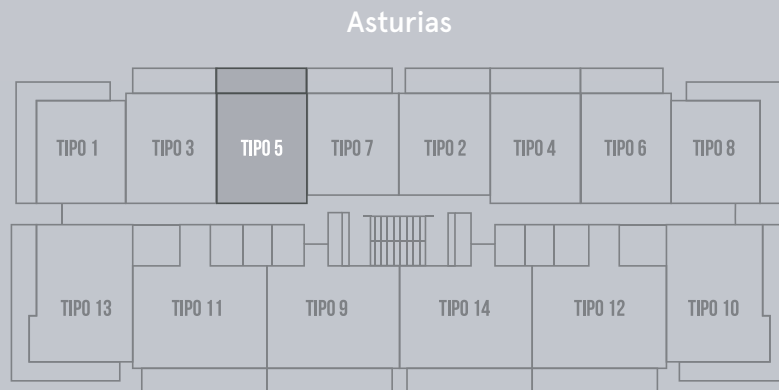

# SWITCH

DEPTOS — 3 4 5

# DEPTO 1805

1D/1B

45,8 MTS<sup>2</sup>  
SUP. ÚTIL

9,8 MTS<sup>2</sup>  
SUP. TERRAZA

+

Renato Sánchez

Av. Americo Vespucio