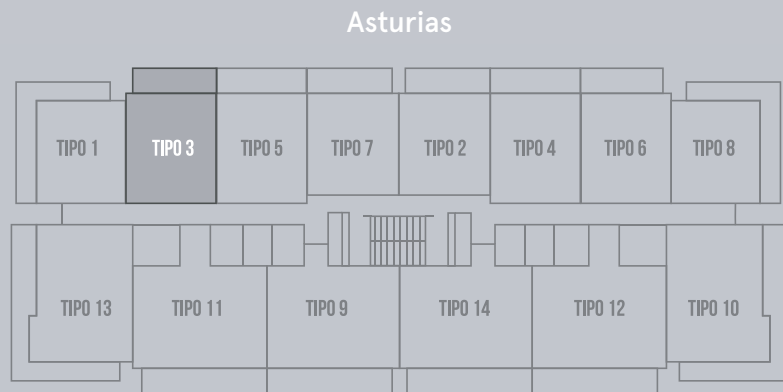

SWITCH

DEPTOS — 3 4 5

DEPTO 1603

1D/1B

46,8 MTS²
SUP. ÚTIL

9,9 MTS²
SUP. TERRAZA

+

Av. Americo Vespucio