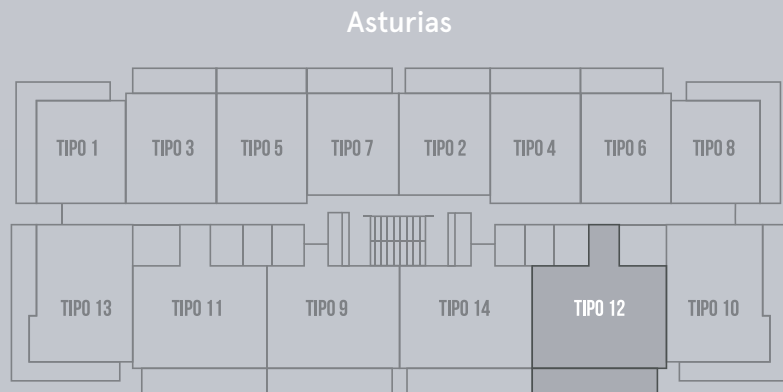

SWITCH

DEPTOS — 3 4 5

DEPTO 1112

2D/2B

71 MTS²
SUP. ÚTIL

15,2 MTS²
SUP. TERRAZA

+

Av. Americo Vespucio